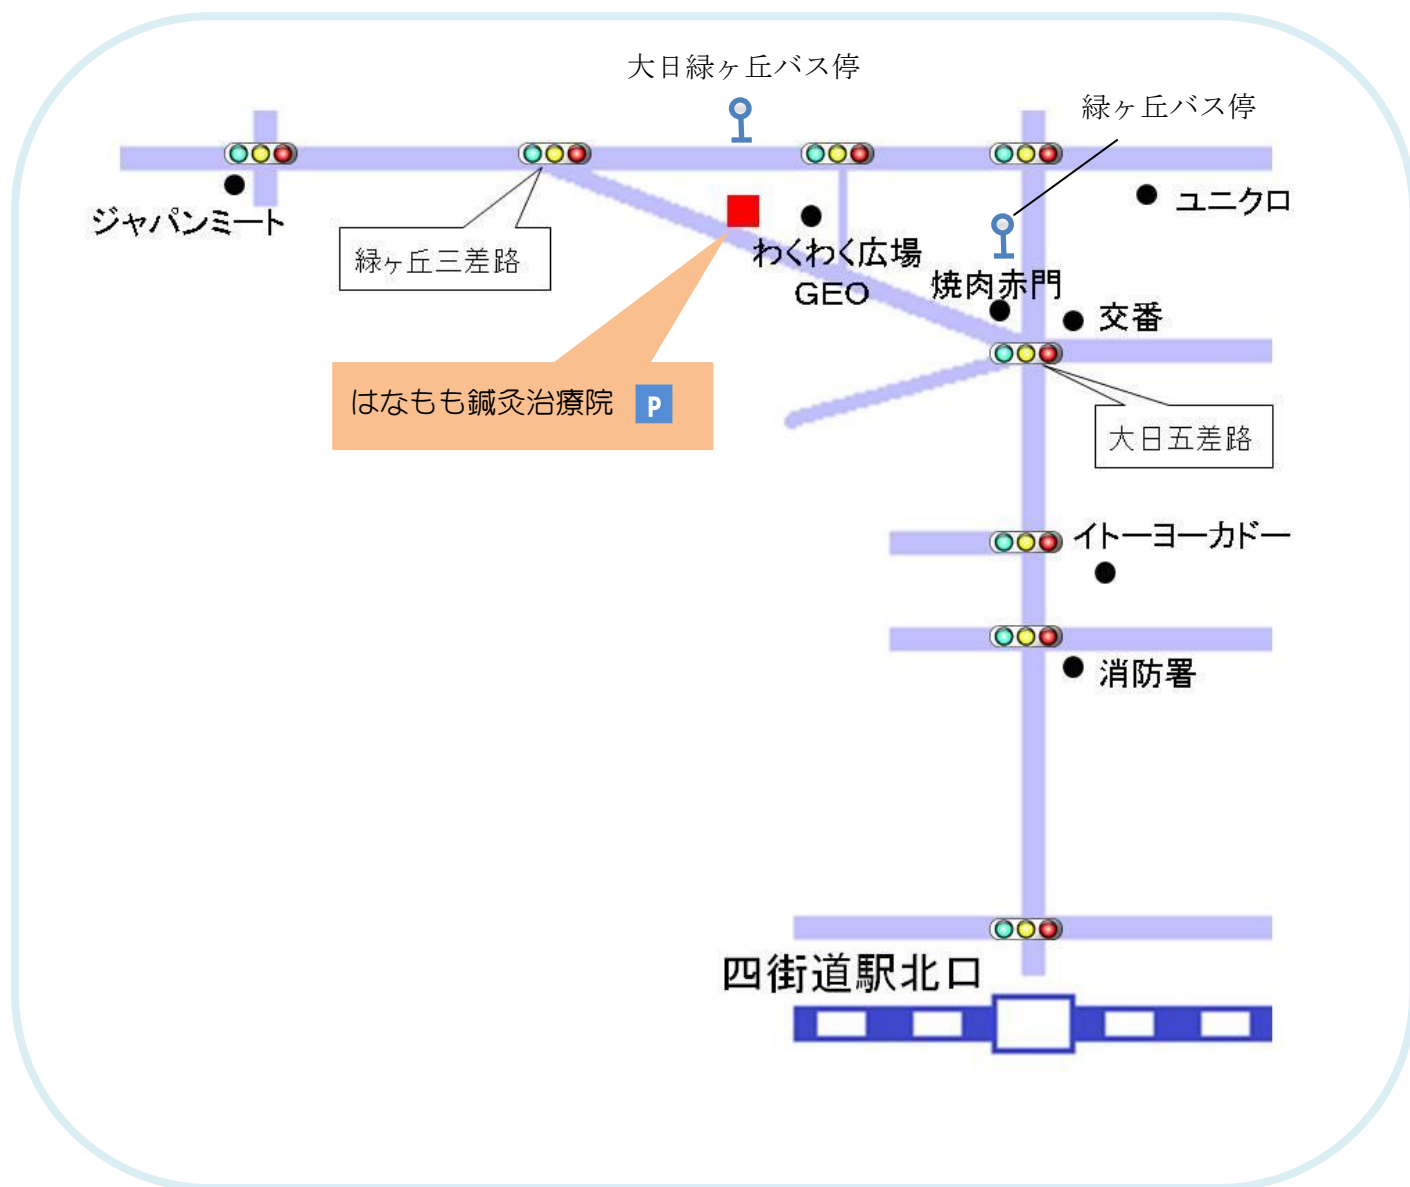

【周辺地図】

はなもも鍼灸治療院

Shinkyu

Tel. 043-376-1535

住所 〒284-0001 千葉県四街道市大日299-2

診療時間 午前 9:00~12:00
午後 14:00~18:00

休診日 木曜日、日曜祝祭日